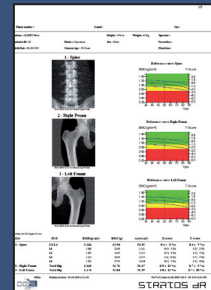

STRATOS dR : *La tecnología 2D-Fan Beam*

STRATOS dR

- ➔ Stratos dR combina la rapidez en la medida de la densidad ósea con una ejecución precisa, haciendola accesible a todos los especialistas.
 - Capacidad de diagnóstico optimizada
 - Adquisición rápida con imagen de alta resolución

- ➔ Disfrute de un diagnóstico clínico eficiente y confortable, para el utilizador y para el paciente.

STRATOS dR

Stratos dR es una solución completa, concebido para responder a las exigencias de los especialistas: rapidez, precisión (Variabilidad < 1%), y una excelente calidad de imagen.

➔ Tecnología y Performances

- Tecnología 2D-Fan Beam : Un detector de estado sólido formado por 4 filas de 64 elementos (En total 256 pixels) ofreciendo la mejor calidad de imagen del mercado.
- Tiempo de exploración de 30 segundos.
- La tecnología de detección y el eficiente software de cálculo responden perfectamente a las exigencias de precisión, rapidez y calidad de imagen de los especialistas en densitometría ósea.

Multi-informe

➔ Las aplicaciones y las opciones : *Un diagnóstico fiable y completo*

- Además allá de los exámenes rutinarios (Cadera, columna vertebral, antebrazo), Stratos dR ofrece una amplia gama de aplicaciones : Cuerpo entero, ortopedia, análisis pediátrico, determinación de la DMO en proyección lateral, DVA (Digital Lateral Vertebral Assessment), para el análisis de distorsiones, FRAX, para la determinación del riesgo de fractura y HSA, o análisis estructural de la cadera.
- **Un software de interface con el operador muy elaborado**